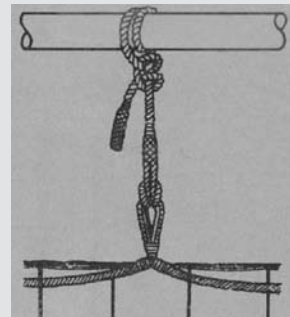

SICHERHEITSNETZE UND ZUBEHÖR

- Die Auffang- und Sicherheitsnetze sind gefertigt aus UV/IR-stabilisierten PP-fasrigen Kordeln. Der Rand ist verstärkt mit einem stabilen, 12mm starken Randseil. In den Ecken und an den Seiten ist das Netz im Abstand von 2,50m mit Kauschenschlaufen versehen. Da die SUVA-Bestimmungen vollumfänglicher erfüllt werden, sind MATO-Auffang- und Sicherheitsnetze geeignet für den Einsatz bei Bau-, Montage- und Erdarbeiten sowie Frei-, Fahrleitungs- und Untertagearbeiten. Die Maschenweite beträgt 100 Millimeter. Die Sturzhöhe darf maximum sechs Meter betragen..

Dužina m	Širina m	Br.Artikal.
10	5.0	S-740010
15	7.5	S-740014
10	10.0	S-740018
10	20.0	S-740020

S-740000

S-742000

1.5 S-742150

2.5 S-742250

S-741000

10 2 S-733010

5 2 S-733050

S-733001

5 2 S-734005

10 2 S-734010

S-734001

S-734100