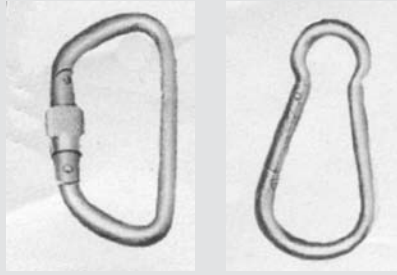

- podni zaštitnici

S-756016

SICHERHEITSNETZE UND ZUBEHÖR

- Die Auffang- und Sicherheitsnetze sind gefertigt aus UV/IR-stabilisierten PP-fasrigen Kordeln. Der Rand ist verstärkt mit einem stabilen, 12mm starken Randseil. In den Ecken und an den Seiten ist das Netz im Abstand von 2,50m mit Kauschenschlaufen versehen. Da die SUVA-Bestimmungen vollumfänglicher erfüllt werden, sind MATO-Auffang- und Sicherheitsnetze geeignet für den Einsatz bei Bau-, Montage- und Erdarbeiten sowie Frei-, Fahrleitungs- und Untertagearbeiten. Die Maschenweite beträgt 100 Millimeter. Die Sturzhöhe darf maximum sechs Meter betragen..

S-733001

5 2 S-734005

10 2 S-734010

S-734001

S-734100

SIGURNOSNE KUKE

- aluminijumske sigurnosne kuke sa 22 kN, din 7944

Dužina m	Debljina mm	Br.Artikal.
116	12	S-743010
120	11	S-743012

SKELNI ZAŠTITNICI

Dužina m	Debljina mm	Br.Artikal.
60	40	S-760011
60	40	S-760021
60	40	S-760111
60	40	S-760121
25	15	S-760310

Schutz für Material
für Mensch
für Maschinen
einfach für alles...

S